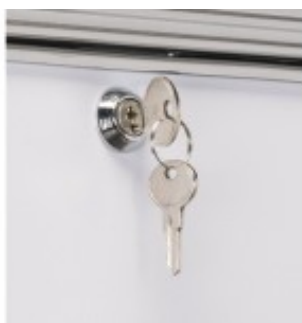

ASSORBIMENTO ELETTRICO IN WATT	300,00
NUMERO BOTTIGLIE	170,00
NUMERO RIPIANI	6
TEMPERATURA MINIMA RAGGIUNGIBILE IN GRADI	2,00
TEMPERATURA MASSIMA RAGGIUNGIBILE IN GRADI	8,00
TIPOLOGIA DI REFRIGERAZIONE	POSITIVO
NUMERO LATTINE	930,00

LARGHEZZA (mm)	775
PROFONDITÀ (mm)	769
ALTEZZA (mm)	1.900
VOLUME (m³)	1,13
PESO (kg)	269,80

Dimensioni prodotto

LARGHEZZA (mm)	780
PROFONDITÀ (mm)	840
ALTEZZA (mm)	2.005
VOLUME (m³)	1,31
PESO (kg)	124,00

Dimensioni imballaggio

Accessori opzionali

RC 400/600-RN 400/600 -
SERRATURA + N.2 CHIAVI
CZZ01AE61A0012