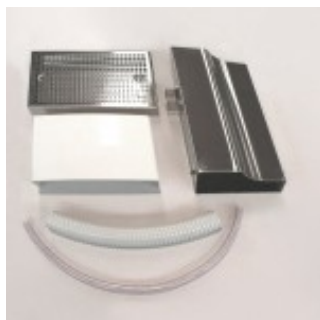

KIT SCARICO DIRETTO
OR1SL0343