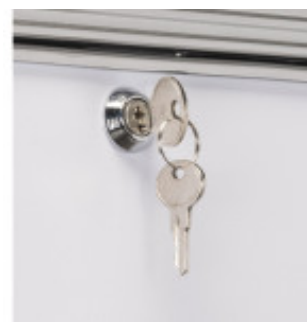

TW 400 - TKG 388/390 -
SERRATURA + N.2 CHIAVI
CZA01AG12A0009