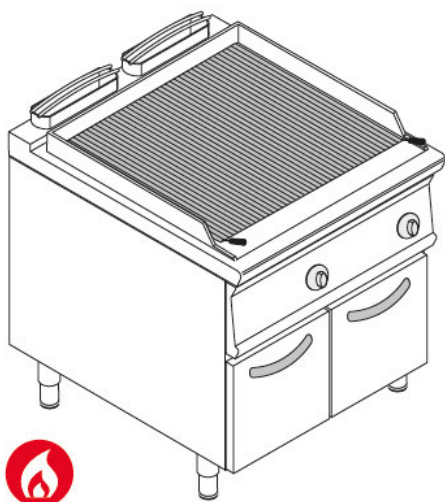

GRIGLIA GAS PIETRA LAVICA 800

Descrizione

GRIGLIA GAS PIETRA LAVICA 800

Scheda tecnica

MODELLO	GR8FG7
FORNITORE	TECNOINOX SRL
CODICE	TIKPCM703019
CODICE KIPRO	KPCM703019
NAZIONE PRODUZIONE	ITALIA

Riferimenti

D-TAG	GRIGLIA / GRILL
PIETRA LAVICA	SI
ZONE COTTURA	2 ZONE
SUPPORTO	MODULARE
TIPO DI GRIGLIA	LINEARI (CARNE)
TIPO DI ALIMENTAZIONE	A GAS
AD ACQUA	NO

Caratteristiche

LARGHEZZA (mm)	800
PROFONDITÀ (mm)	700
ALTEZZA (mm)	900
PESO (kg)	91,50

Dimensioni prodotto

LARGHEZZA (mm)	85
PROFONDITÀ (mm)	850
ALTEZZA (mm)	820
VOLUME (m ³)	108,00
PESO (kg)	1.140,00

Dimensioni imballaggio

Accessori

PORTINA DX/SX
TIKPCM704015